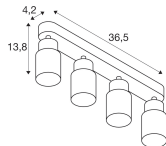

Caractéristiques SLV Puri 2.0
Aluminium Spot Noir | Convient pour
4x GU10

[Voir le produit](#)

Informations Générales

Réf.	260607
EAN	4024163293815
Marque	SLV
Nom du fabricant	PURI 2.0 Tube, wand- en plafondopbouwarmatuur, long, 4x max. 6W GU10,
Lampdirect Garantie Totale	5 ans
Durée de Vie Moyenne (heure)	0

Matériaux Aluminium

Gamme PURI 2.0

Dimensions

Longueur (mm) 365

Largeur (mm) 55

Hauteur (mm) 138

Informations du capteur

Type de capteur Pas de détecteur