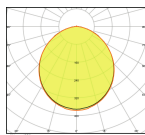

[Bekijk product](#)

Algemene informatie

Artikelnummer	233367
EAN	4058075079113
Merk	Ledvance
Fabrikantnaam	DL SLIM DN210 18W/4000K WT IP20 LEDV
Lampdirect All-in garantie	3 jaar
Levensduur (uur)	30000

Technische Informatie

Noodverlichting	Geen Noodverlichting
Kantelbaar	Nee
Techniek	LED Geïntegreerd
Netspanning (Volt)	220-240
Dimbaar	Niet Dimbaar
Kleurcode	840 Koel Wit
Lichtkleur (Kelvin)	4000 Koel Wit
Kleurweergave (Ra)	80-89 - Goede kleurweergave
Lichtkleur	Wit
Kleurinstelling	Enkele kleur
Inclusief Driver	Ja
Gradenbundel (graden)	120