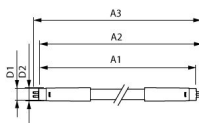

[Bekijk product](#)

Algemene informatie

Artikelnummer	248834
EAN	8720169163232
Merk	Philips
Fabrikantnaam	MAS LEDtube HF 900mm HE 11.5W 865 T5
Aantal in omdoos	10
Lampdirect All-in garantie	5 jaar
Energielabel	D
Levensduur (uur)	60000
Netspanning (Volt)	220-240

Technische Informatie

Techniek	LED
Dimbaar	Dimbaar i.c.m. een dimbaar voorschakelapparaat
Lampvoet (fitting)	G5 (T5/TL5)
Roteerbaar	Nee
Kleurcode	865 Daglicht Wit
Lichtkleur (Kelvin)	6500 Daglicht Wit
Kleurweergave (Ra)	80-89 - Goede kleurweergave
Lichtkleur	Wit
Kleurinstelling	Enkele kleur
Lumen Watt Verhouding (Lm/W)	147